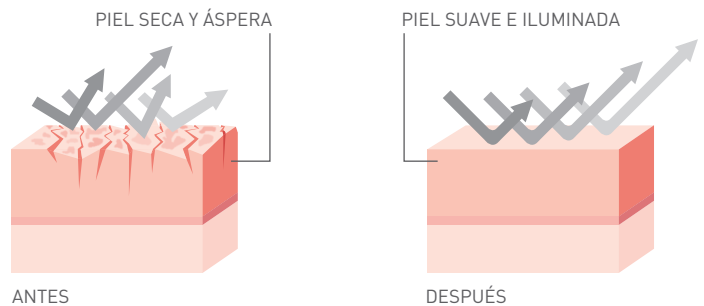

Liquid Light™

UNA MEZCLA ÚNICA QUE REFLEJA LA LUZ

Una piel áspera puede verse opaca y avejentada. La mezcla exclusiva Liquid Light™ de ZriiNew suaviza la piel y disminuye sus irregularidades para que refleje mejor la luz, dándole una apariencia más iluminada, juvenil y radiante.

LO QUE CONTIENEN NUESTROS PRODUCTOS ES TAN IMPORTANTE COMO LO QUE NO CONTIENEN.

- CERO parabenos
- CERO triclosán
- CERO propilene glicol
- CERO perfumes o fragancias artificiales
- CERO butil hidroxitolueno (BTH) o butil hidroxianisol (BHA)
- CERO ésteres de ácido ftálico (agente químico gelatinizante)
- CERO microesferas no biodegradables (agentes exfoliantes dañinos para el ambiente)
- CERO laurilsulfato sódico/auril éter sulfato de sodio (detergentes agresivos)
- CERO petrolato
- CERO pruebas en animales
- CERO peróxido de hidrógeno

UNA ASOCIACIÓN
SIN PRECEDENTES

Los productos de la línea ZriiNew han recibido el respaldo del prestigioso Centro Chopra para el Bienestar, fundado por el experto mundial en la salud mente-cuerpo, el Dr. Deepak Chopra. El reconocimiento del Centro Chopra de los productos ZriiNew te brinda un nivel de confianza sin precedentes sobre la calidad, seriedad y eficacia de nuestras formulaciones.

Escanea el código QR para obtener más información

Hecho exclusivamente para Zrii, LLC.
Draper, UT 84020. 1606005 © 2016 Zrii, LLC.
Todos los derechos reservados.

www.zrii.com